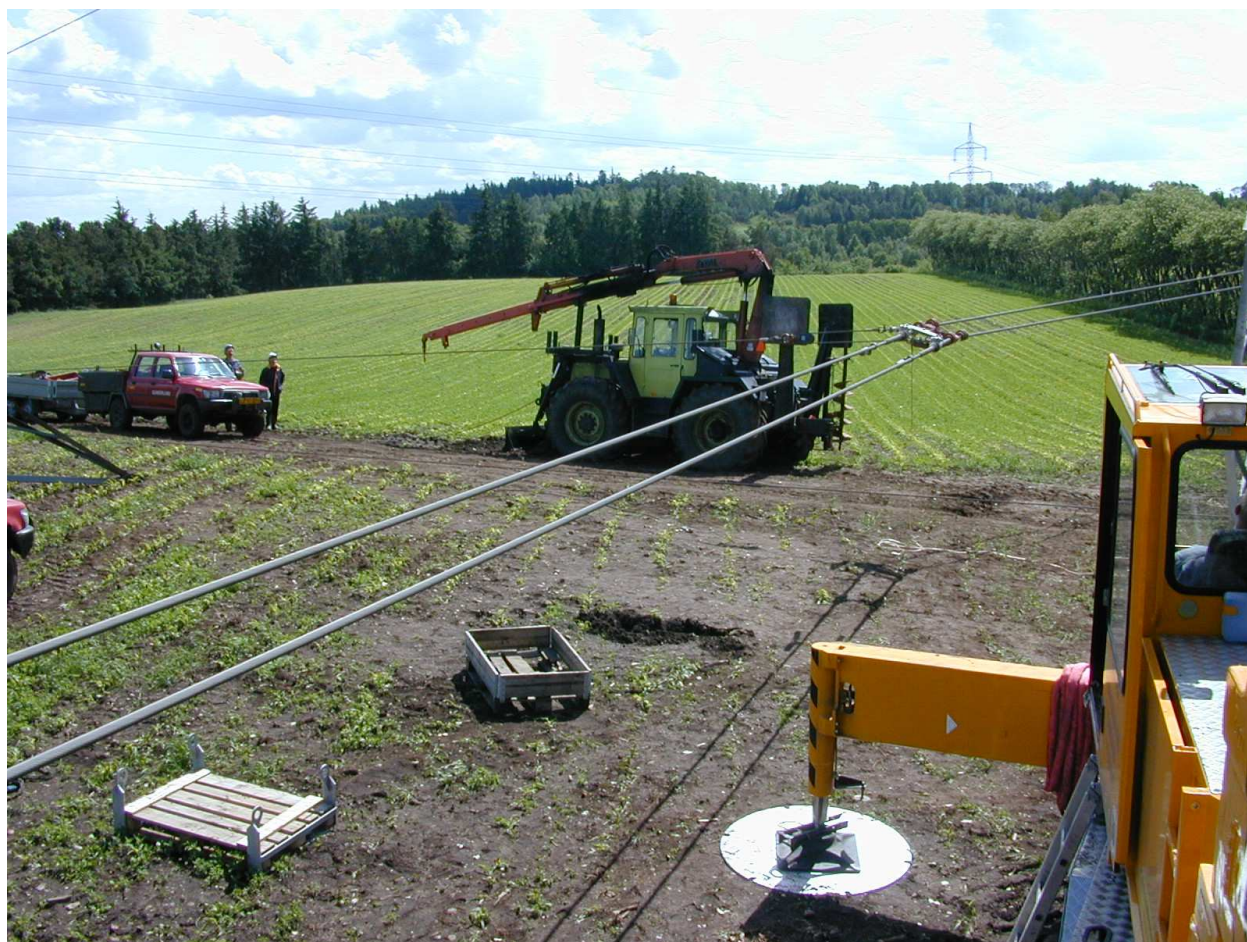

**MB TRAC 1300  
med  
HIAB 1265 AW 12TM kran**

**Tekniske data T16**

- Terrængående
- 4-hjulstræk
- Sidestøtteben
- 5 tons front-spil
- Kan monteres med jordboreudstyr
- Generator til 220V

*Dæk:*

Michelin 620/75\*30 A168

## Dimensioner

Højde:	3,90 m
Længde:	6,51 m
Bredde excl. støtteben:	2,80 m
Bredde incl. støtteben:	5,20 m

Løftekapacitet

<b>Hydraulisk arm</b>	
1,8 m	6000 kg
2,2 m	5000 kg
2,6 m	4300 kg
4,4 m	2650 kg
6,3 m	1850 kg
8,3 m	1350 kg
<b>Manuel arm</b>	
10,5 m.	850 kg
12,5 m	600 kg